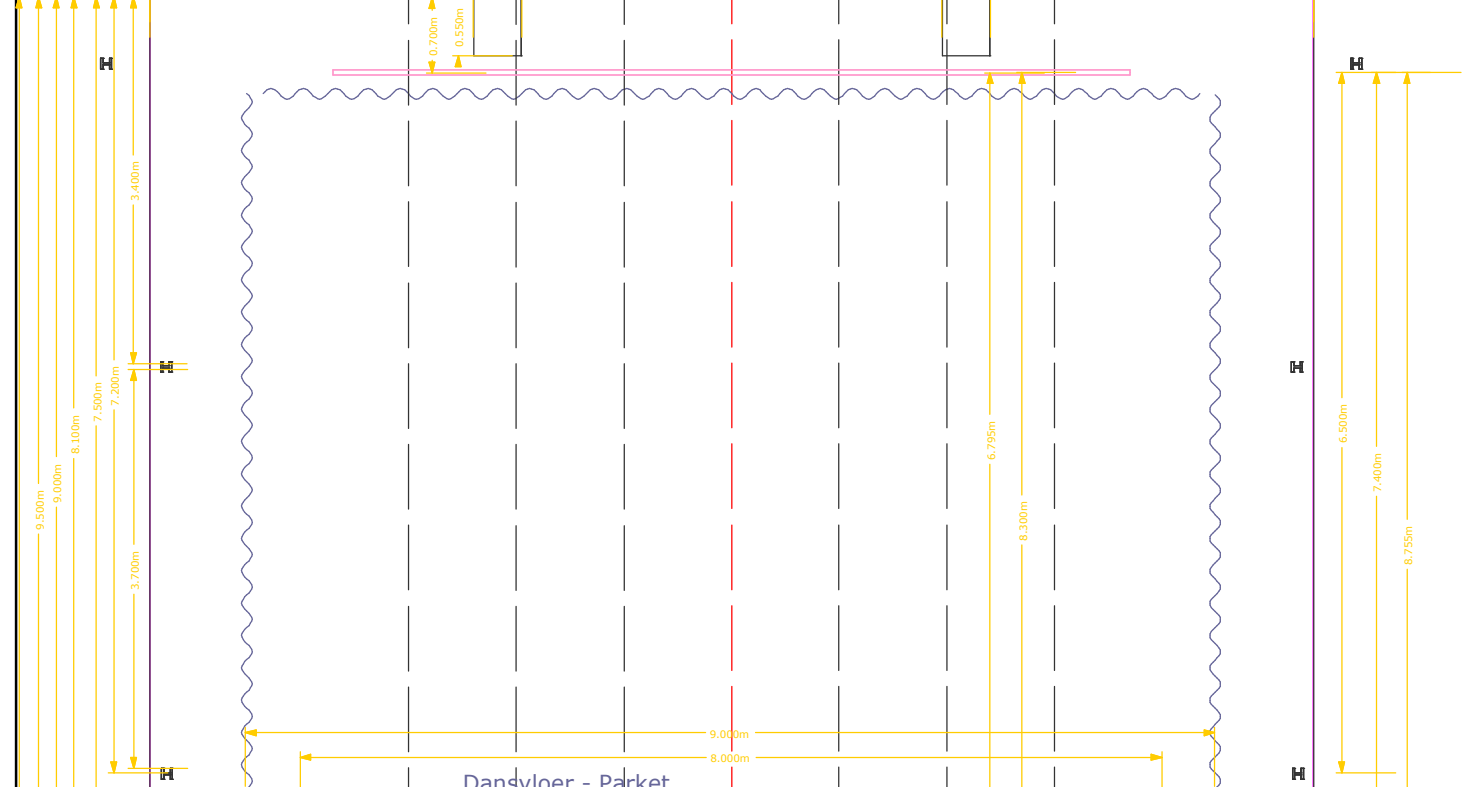

3 2 1 0 1 2 3

3.000m 10.800m 3.900m 3.000m

Dansvloer - Parket
Betonvloer - Parket

RIJ - B

RIJ - C

RIJ - D

RIJ - E

RIJ - F

RIJ - G

RIJ - H

RIJ - I

RIJ - K

Vloerplan Theater het Klooster Woerden
Techniek@kloosterwoerden.nl

11,903m

18,102m